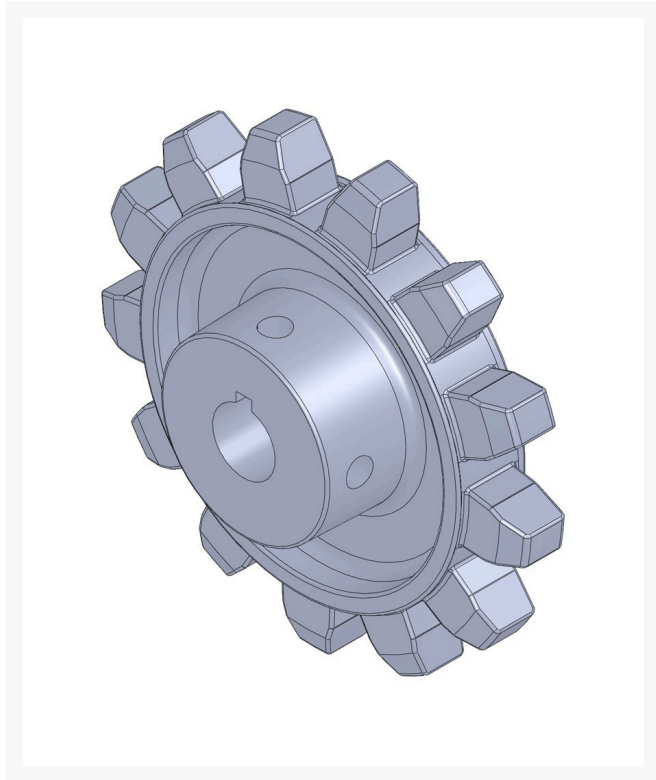

# Sprocket - 4 Cast -3/4in Bore (Narr R001576

**Replaces**  
Brouwer 001576

**Specifications**  
Manufacturer R&R Products

**Fits Models**  
Brouwer Sod Harvester