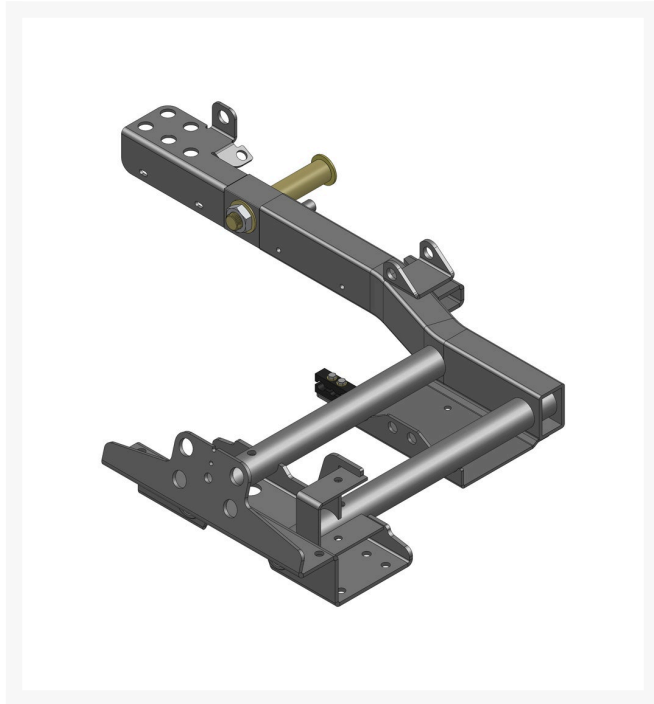

# Carrier Assy

R100-4939-03

**Replaces**  
Toro 100-4939-03

**Specifications**  
Manufacturer R&R Products

**Fits Models**  
Toro Groundsmaster 3500-D  
Toro Groundsmaster 3500-G  
Toro Groundsmaster 3505-D