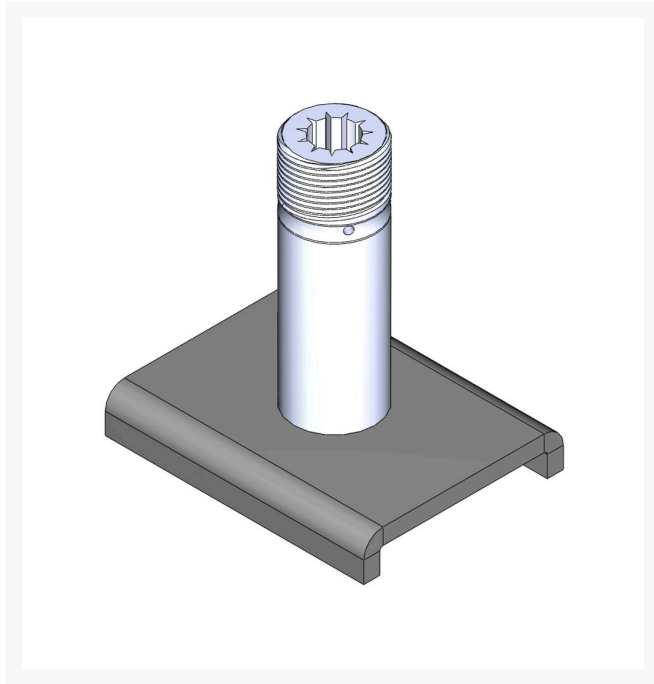

Spindle Assy

R100-5705

Replaces
Toro 100-5705

Specifications
Manufacturer R&R Products

Fits Models
Toro Groundsmaster 3500-D
Toro Groundsmaster 3500-G
Toro Groundsmaster 3505-D
Toro Groundsmaster 4300-D
Toro Groundsmaster 4500-D
Toro Groundsmaster 4700-D