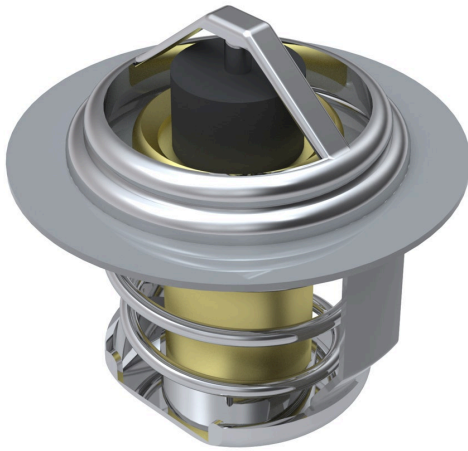

Kubota Thermostat Assy

RX1943473014

Replaces

R&R Products	R98-7778, R98-9715, RX1943473010, RX1943473013
Toro	105-2881, 98-7438, 98-7778, 98-9715

Specifications

Manufacturer	Kubota
--------------	--------

Fits Models

Toro CT2120
Toro CT2140
Toro CT2240 Mower
Toro Greensmaster 3250-D
Toro Greensmaster TriFlex 3400
Toro Greensmaster TriFlex 3420
Toro Groundsmaster 228-D
Toro Groundsmaster 3280-D
Toro Groundsmaster 328-D
Toro Groundsmaster 3400
Toro Groundsmaster 3500-D
Toro Groundsmaster 3500-G
Toro Groundsmaster 3505-D
Toro Groundsmaster 360
Toro Groundsmaster 4000-D
Toro Groundsmaster 4010-D
Toro Groundsmaster 4100-D
Toro Groundsmaster 4300-D
Toro Groundsmaster 4500-D
Toro Groundsmaster 4700-D
Toro Groundsmaster 7200
Toro Groundsmaster 7210
Toro Multi-Pro 5700
Toro Reelmaster 3100-D
Toro Reelmaster 3550-D
Toro Reelmaster 3555-D
Toro Reelmaster 3575-D