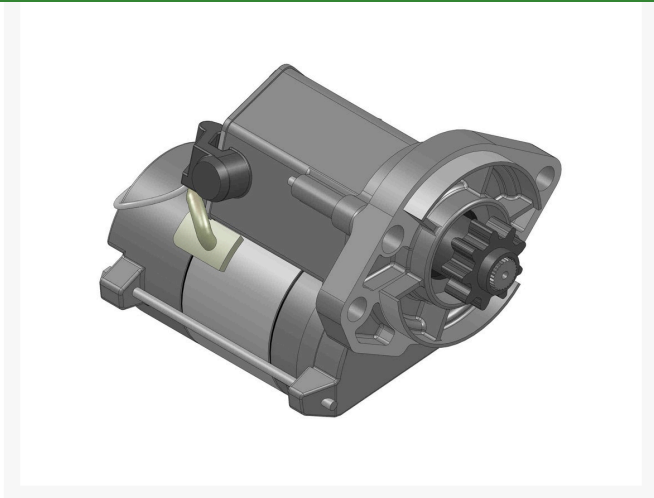

Kubota Starter

RX3756063010

Replaces

Jacobsen	557888
R&R Products	R557888, R98-9705, RX1661263010, RX1661463010
Toro	98-9705

Specifications

Manufacturer	Kubota
--------------	--------

Fits Models

- Jacobsen LF-550
- Jacobsen LF-570
- R&R Products Reel Max 331D
- R&R Products Reel Max 544D
- R&R Products Reel Max 744D
- R&R Products Reel Max 744LP
- Toro CT2120
- Toro CT2140
- Toro CT2240 Mower
- Toro Groundsmaster 228-D
- Toro Groundsmaster 3280-D
- Toro Groundsmaster 328-D
- Toro Groundsmaster 3400
- Toro Groundsmaster 3500-D
- Toro Groundsmaster 3505-D
- Toro Groundsmaster 360
- Toro Groundsmaster 4300-D
- Toro Groundsmaster 7200
- Toro Groundsmaster 7210
- Toro Multi-Pro 5700
- Toro Reelmaster 3100-D
- Toro Reelmaster 3550-D
- Toro Reelmaster 3555-D
- Toro Reelmaster 3575-D
- Toro Reelmaster 5010-H
- Toro Reelmaster 5200D
- Toro Reelmaster 5210-D

TURF MACHINERY SPARES LTD

3a Monument Way West Woking, GU21 5EN
01483 764467

<https://turfmachinery.rrproducts.com/>

Kubota Starter RX3756063010

Toro Reelmaster 5400D
Toro Reelmaster 5410-D
Toro Reelmaster 5500-D
Toro Reelmaster 5510-D
Toro Reelmaster 5610-D
Toro Reelmaster 6500D
Toro Reelmaster 6700D
Toro Multi-Pro 5800
Toro LT-F3000 Flail Mower
Toro LT3340
Toro Reelmaster 3105-D